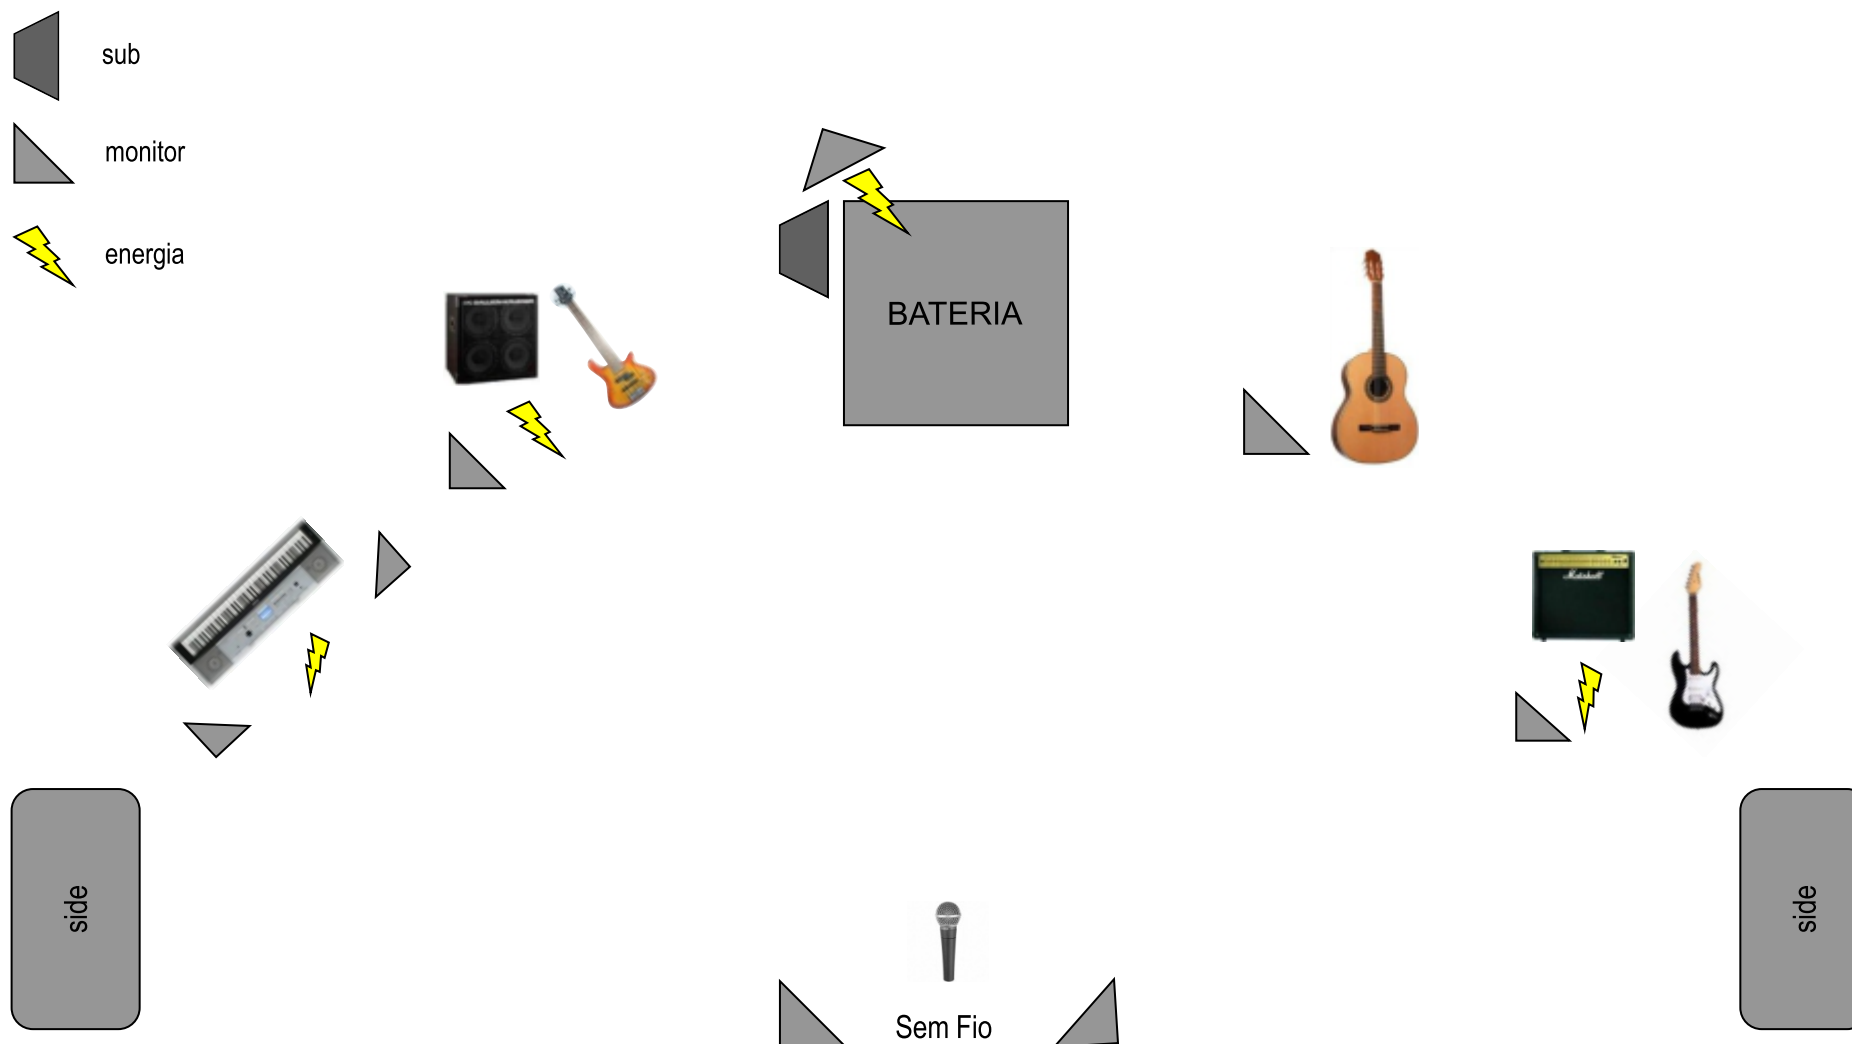

# MAPA DE PALCO

Técnico responsável: Gessivaldo (28) 9 9978-9785